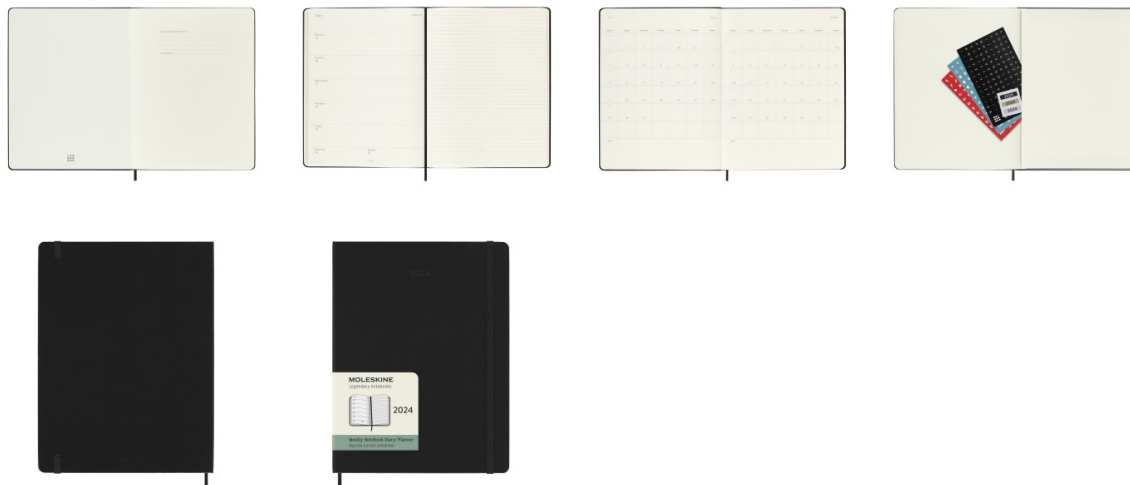

Karta katalogowa produktu str. 2

Kalendarz tygodniowy MOLESKINE 2024, 12M, XL, twarda oprawa, czarny

---

Wspólny słownik zamówień

CPV

22815000-6 Notatniki

Pozostałe zdjęcia produktu

Serdecznie zapraszamy do współpracy
Hurtowniapapieru.pl Zespół