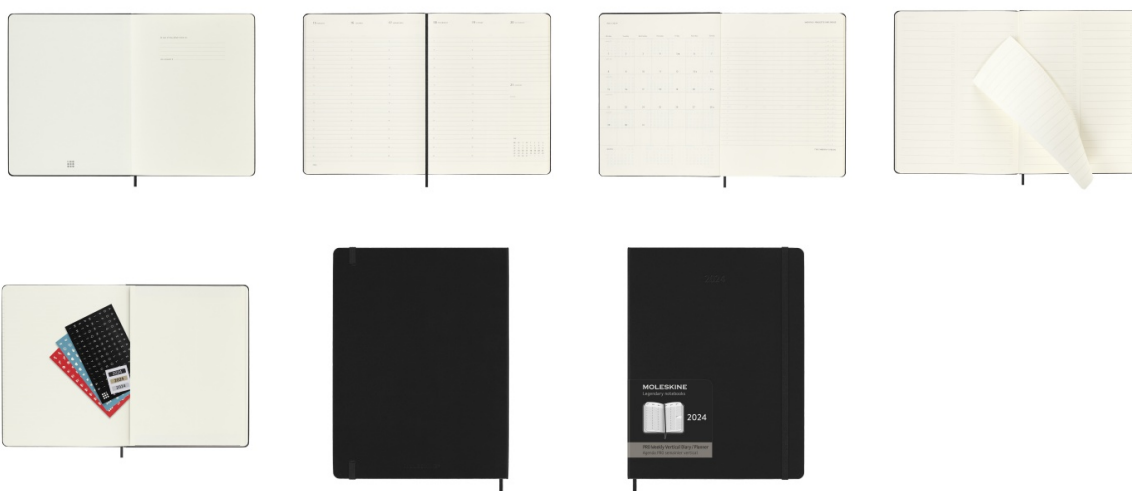

Karta katalogowa produktu str. 2

Kalendarz tygodniowy wertykalny MOLESKINE PRO 2024, 12M, XL, twarda oprawa, czarny

Nowy produkt w ofercie	Standard
Hit	Hit

Wspólny słownik zamówień

CPV	22815000-6 Notatniki

Pozostałe zdjęcia produktu

Serdecznie zapraszamy do współpracy
Hurtowniapapieru.pl Zespół