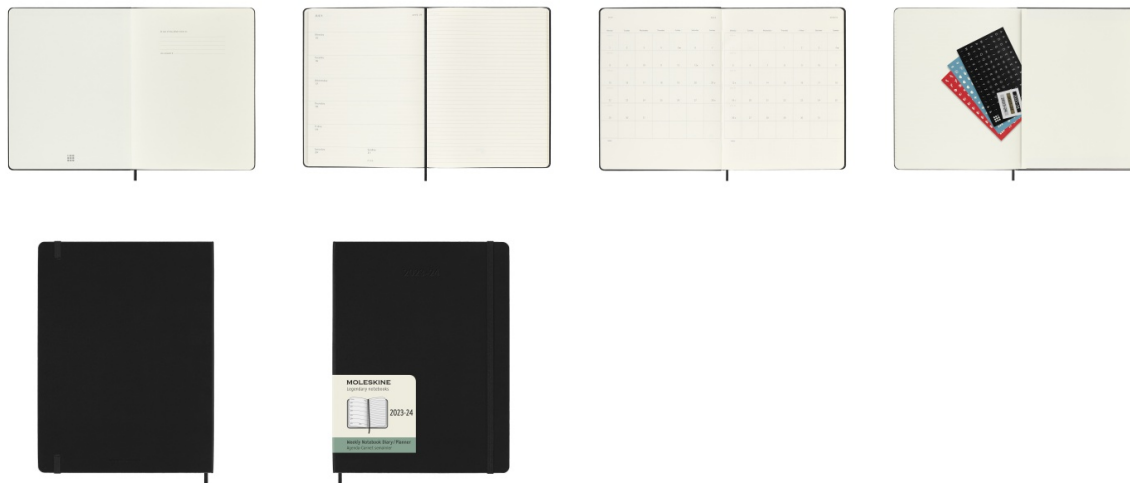

Karta katalogowa produktu str. 2

Kalendarz tygodniowy MOLESKINE 2023/24, 18M, XL, twarda oprawa, czarny

---

Wspólny słownik zamówień

CPV

22815000-6 Notatniki

Pozostałe zdjęcia produktu

Serdecznie zapraszamy do współpracy
Hurtowniapapieru.pl Zespół