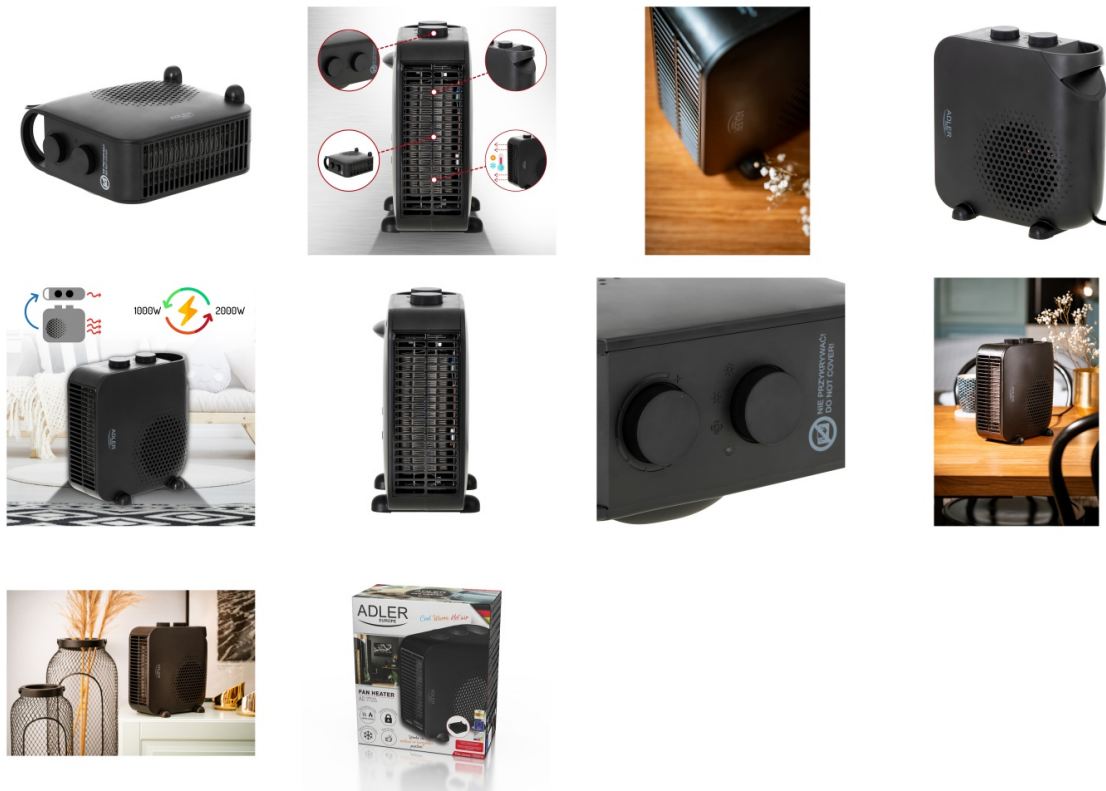

Karta katalogowa produktu str. 2

Termowentylator ADLER AD 7725b, z regulacją siły nadmuchu, czarny

Pozostałe zdjęcia produktu

Serdecznie zapraszamy do współpracy
Hurtowniapapieru.pl Zespół