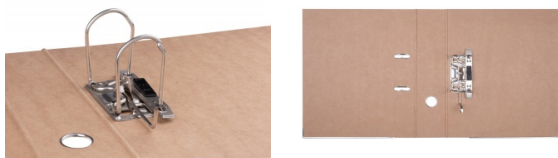

Karta katalogowa produktu str. 2

Segregator DONAU ECO MAXI, FSC, A4/80mm, brązowo-czarny

Szerokość (mm)	80

Certyfikaty

Nowy produkt w ofercie	Standard
Hit	Hit

Wspólny słownik zamówień

CPV	30199500-5 Segregatory, pudełka na listy, pudełka do przechowywania i podobne wyroby

Jednostki logistyczne

Jednostka 1	10 sztuk
Jednostka 2	480 sztuk

Pozostałe zdjęcia produktu

Serdecznie zapraszamy do współpracy
Hurtowniapapieru.pl Zespół