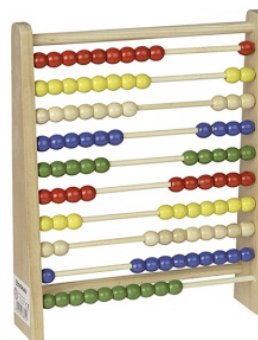

Karta katalogowa produktu:

Liczydło drewniane DONAU

- Liczydło z naturalnego drewna
- Idealne do pierwszych prób liczenia, do użytku w domu oraz w szkole
- Posiada 100 kolorowych i drewnianych koralików
- Bardzo wysoka jakość, gwarantuje długotrwałe użytkowanie
- Wymiary: 22x27x5 cm

Cena 43,04 PLN brutto

Podstawowe parametry produktu

Numer produktu w systemie	449201
Numer dostawcy	4110100-70
Numer Celcen	2366-14837-8
Kod kreskowy	9004546388159
Nazwa produktu	Liczydło drewniane DONAU
Opis	liczydło z naturalnego drewna; idealne do pierwszych prób liczenia, do użytku w domu oraz w szkole; posiada 100 kolorowych i drewnianych koralików; bardzo wysoka jakość, gwarantuje długotrwałe użytkowanie; wymiary: 22x27x5 cm
Kategoria	Nietypowe
Marka	DONAU