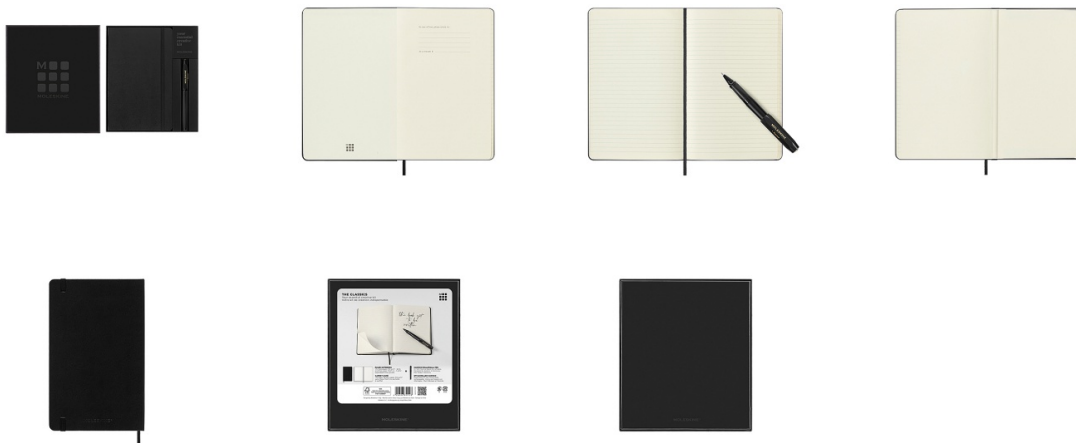

Karta katalogowa produktu str. 2

Zestaw KAWECO X MOLESKINE, pióro kulkowe + notes L (13x21cm), w linie, czarny

Ekologiczność	FSC
Produkt	Zestaw
W ofercie od	2023-03

Certyfikaty

Nowy produkt w ofercie	Standard
Hit	Hit

Wspólny słownik zamówień

CPV	22815000-6 Notatniki

Pozostałe zdjęcia produktu

Serdecznie zapraszamy do współpracy
Hurtowniapapieru.pl Zespół