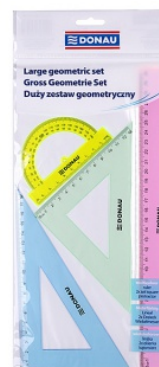

Karta katalogowa produktu:

Zestaw geometryczny DONAU, duży, z linijką 30cm, zawieszka, mix kolorów

- Zestaw geometryczny przydatny dla każdego ucznia
- Wytrzymały, odporny na odkształcenia
- Podziałka zgodna z normami
- Zestaw duży: linijka 30cm, kątomierz, ekierka 13cm i ekierka 18cm
- Mix kolorów

Cena 3,89 PLN brutto

Podstawowe parametry produktu

Numer produktu w systemie	449011
Numer dostawcy	7084904PL-99
Numer Celcen	2366-14836-8
Kod kreskowy	5901503621462
Nazwa produktu	Zestaw geometryczny DONAU, duży, z linijką 30cm, zawieszka, mix kolorów
Opis	zestaw geometryczny przydatny dla każdego ucznia; wytrzymały, odporny na odkształcenia; podziałka zgodna z normami; zestaw duży: linijka 30cm, kątomierz, ekierka 13cm i ekierka 18cm; mix kolorów
Kategoria	Linijki, ekierki, kątomierze
Klasa	Standard
Marka	DONAU

Kolor

Kolor	Mix kolorów
-------	-------------

Cecha

PBS Club	PBS Club 2024
Produkt	Zestaw geometryczny
Typ	Duży
Materiał	Polistyrol
W ofercie od	2023-02

Certyfikaty

Nowy produkt w ofercie	Standard
Hit	Standard

Wspólny słownik zamówień

CPV	30194310-1 Kompletly lub zestawy kreślarskie
-----	--

Jednostki logistyczne

Karta katalogowa produktu str. 2

Zestaw geometryczny DONAU, duży, z linijką 30cm, zawieszka, mix kolorów