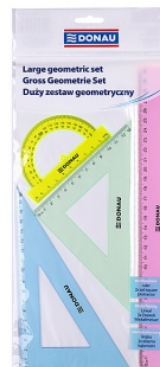

Karta katalogowa produktu:

Zestaw geometryczny DONAU, duży, zawieszka, mix kolorów

- Zestaw geometryczny przydatny dla każdego ucznia
- Wytrzymały, odporny na odkształcenia
- Podziałka zgodna z normami
- Zestaw duży: linijka 30cm, kątomierz, ekierka 13cm i ekierka 18cm
- Mix kolorów

Cena 3,89 PLN brutto

Podstawowe parametry produktu

Numer produktu w systemie	449011
Numer dostawcy	7084904PL-99
Numer Celcen	2366-14836-8
Kod kreskowy	5901503621462
Nazwa produktu	Zestaw geometryczny DONAU, duży, zawieszka, mix kolorów
Opis	zestaw geometryczny przydatny dla każdego ucznia; wytrzymały, odporny na odkształcenia; podziałka zgodna z normami; zestaw duży: linijka 30cm, kątomierz, ekierka 13cm i ekierka 18cm; mix kolorów
Kategoria	Linijki, ekierki, kątomierze
Klasa	Standard
Marka	DONAU

Kolor

Kolor	Mix kolorów
-------	-------------

Cecha

PBS Club	PBS Club 2024
Produkt	Zestaw geometryczny
Typ	Duży
Materiał	Polistyrol
W ofercie od	2023-02

Certyfikaty

Nowy produkt w ofercie	Standard
Hit	Standard

Wspólny słownik zamówień

CPV	30194310-1 Kompletly lub zestawy kreślarskie
-----	--

Jednostki logistyczne

Karta katalogowa produktu str. 2

Zestaw geometryczny DONAU, duży, zawieszka, mix kolorów

Jednostka 1	10 sztuk
Jednostka 2	200 sztuk
Jednostka 3	2400 sztuk