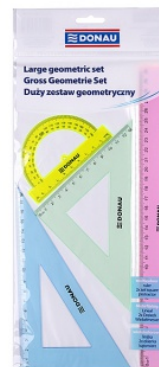

Karta katalogowa produktu:

Zestaw geometryczny DONAU, duży, z linijką 30cm, zawieszka, mix kolorów

- Zestaw geometryczny przydatny dla każdego ucznia
- Wytrzymały, odporny na odkształcenia
- Podziałka zgodna z normami
- Zestaw duży: linijka 30cm, kątomierz, ekierka 13cm i ekierka 18cm
- Mix kolorów

Cena 3,89 PLN brutto

Podstawowe parametry produktu

Numer produktu w systemie	449011
Numer dostawcy	7084904PL-99
Numer Celcen	2366-14836-8
Kod kreskowy	5901503621462
Nazwa produktu	Zestaw geometryczny DONAU, duży, z linijką 30cm, zawieszka, mix kolorów
Opis	zestaw geometryczny przydatny dla każdego ucznia; wytrzymały, odporny na odkształcenia; podziałka zgodna z normami; zestaw duży: linijka 30cm, kątomierz, ekierka 13cm i ekierka 18cm; mix kolorów
Kategoria	Linijki, ekierki, kątomierze
Klasa	Standard
Marka	DONAU

Kolor

Kolor	Mix kolorów
-------	-------------

Cecha

PBS Club	PBS Club 2024
Produkt	Zestaw geometryczny
Typ	Duży
Materiał	Polistyrol
W ofercie od	2023-02

Certyfikaty

Nowy produkt w ofercie	Standard
Hit	Standard

Wspólny słownik zamówień

CPV	30194310-1 Kompletly lub zestawy kreślarskie
-----	--

Jednostki logistyczne

Karta katalogowa produktu str. 2

Zestaw geometryczny DONAU, duży, z linijką 30cm, zawieszka, mix kolorów