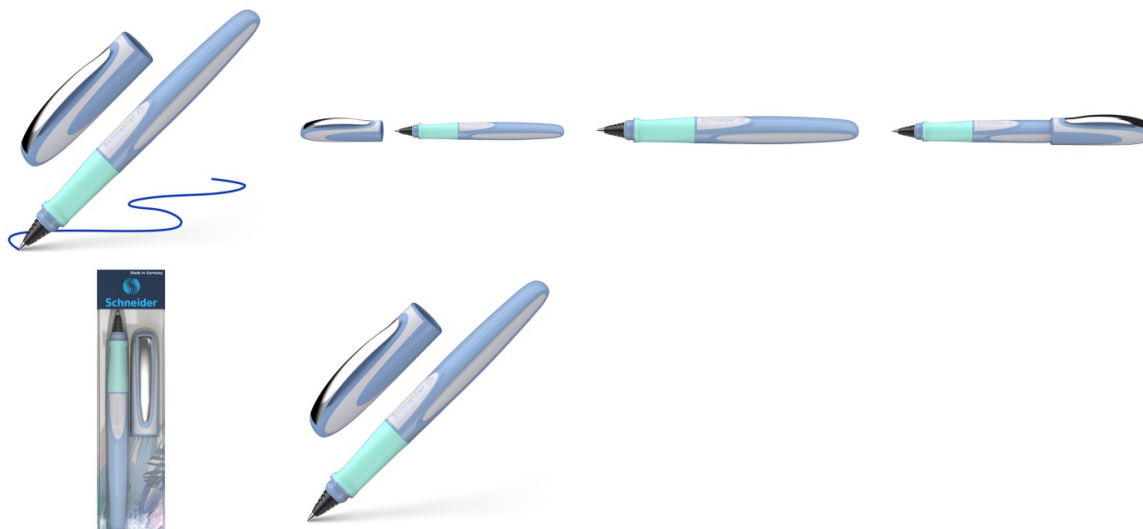

Karta katalogowa produktu str. 2

Pióro kulkowe SCHNEIDER Ray, niebiesko-białe

Jednostki logistyczne

Jednostka 1	15 sztuk
Jednostka 2	2520 sztuk

Pozostałe zdjęcia produktu

Serdecznie zapraszamy do współpracy
Hurtowniapapieru.pl Zespół