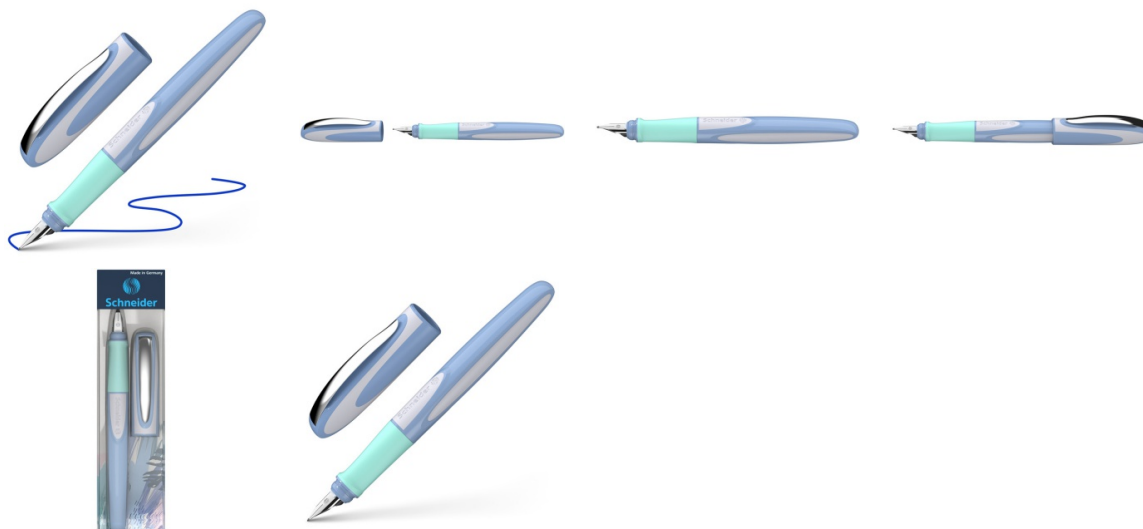

Karta katalogowa produktu str. 2

Pióro wieczne SCHNEIDER Ray, L, niebiesko-białe

Jednostki logistyczne

Jednostka 1	15 sztuk
Jednostka 2	2520 sztuk

Pozostałe zdjęcia produktu

Serdecznie zapraszamy do współpracy
Hurtowniapapieru.pl Zespół