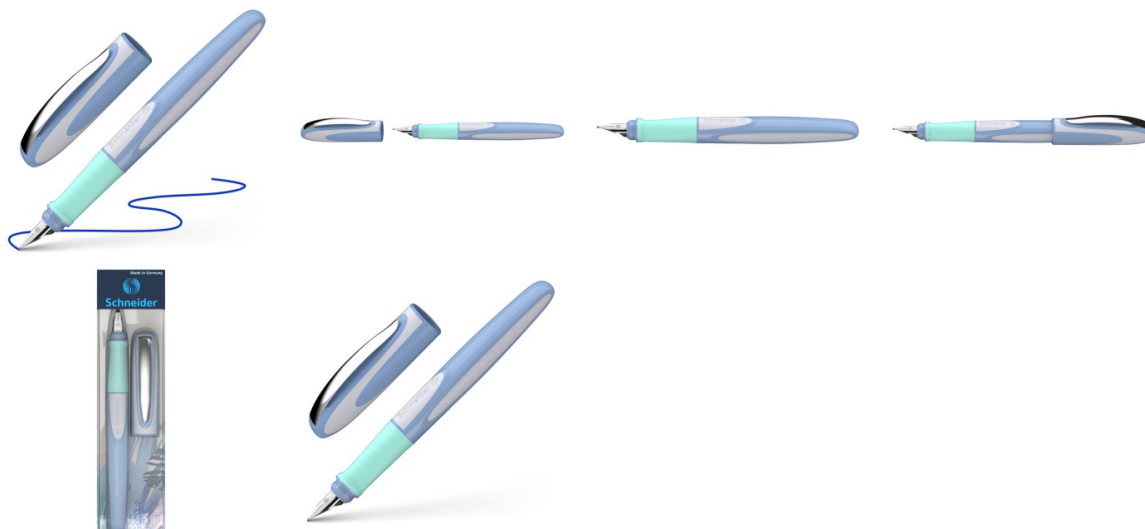

Karta katalogowa produktu str. 2

Pióro wieczne SCHNEIDER Ray, M, niebiesko-białe

Jednostki logistyczne

Jednostka 1	15 sztuk
Jednostka 2	2520 sztuk

Pozostałe zdjęcia produktu

Serdecznie zapraszamy do współpracy
Hurtowniapapieru.pl Zespół