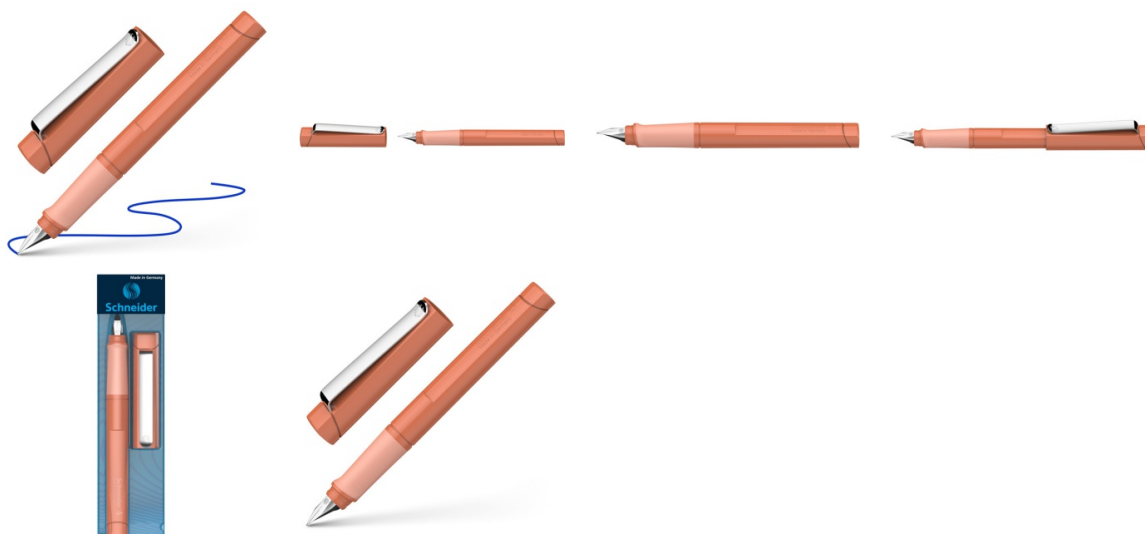

Karta katalogowa produktu str. 2

Pióro wieczne SCHNEIDER Base, L, brązowe

CPV	30192122-2 Pióra wieczne

Jednostki logistyczne

Jednostka 1	15 sztuk
Jednostka 2	2520 sztuk

Pozostałe zdjęcia produktu

Serdecznie zapraszamy do współpracy
Hurtowniapapieru.pl Zespół