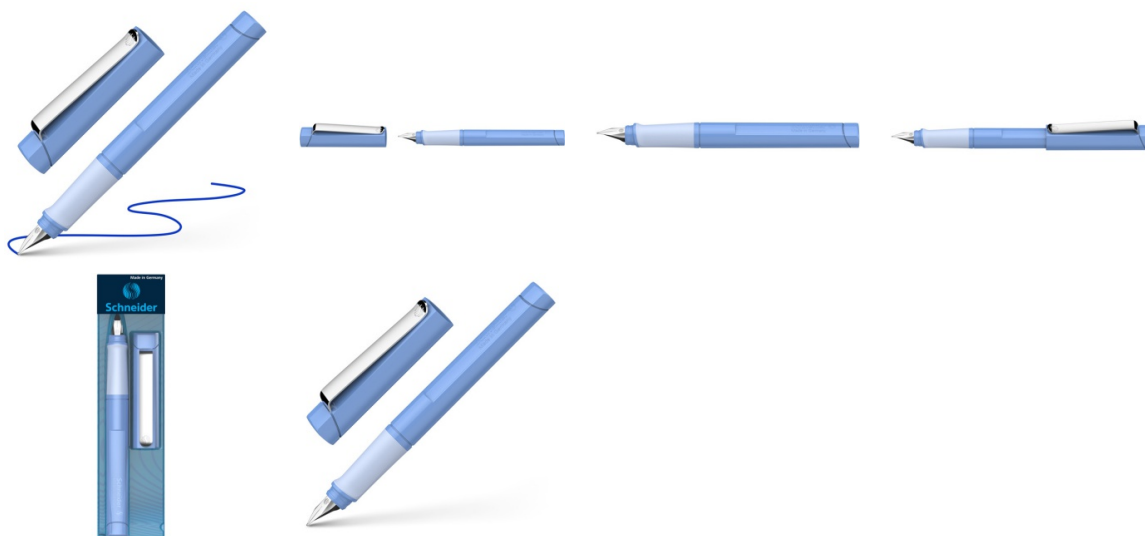

Karta katalogowa produktu str. 2

Pióro wieczne SCHNEIDER Base, L, niebieskie

CPV	30192122-2 Pióra wieczne

Jednostki logistyczne

Jednostka 1	15 sztuk
Jednostka 2	2520 sztuk

Pozostałe zdjęcia produktu

Serdecznie zapraszamy do współpracy
Hurtowniapapieru.pl Zespół