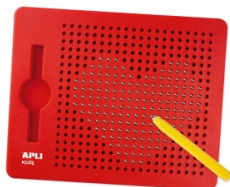

Karta katalogowa produktu:

Tablica magnetyczna APLI Kids, L, z rysikiem, 10 kart z 20 rysunkami

- Tablica magnetyczna L o wymiarach 215 x 12 x 170 mm.
- Do tablicy dołączony jest żółty ołówek z metalową końcówką do wykorzystania na tablicy.
- W zestawie znajduje się również 10 kart z łącznie 20 przykładami.
- Pomaga rozwijać drobną motorykę, pamięć i wyobraźnię, sprzyja koncentracji i promuje logiczno-matematyczne myślenie.
- Polecane dla dzieci w wieku 5 lat i starszych.
- Kolor: czerwony

Cena 101,17 PLN brutto

Podstawowe parametry produktu

Numer produktu w systemie	448733
Numer dostawcy	AP17536
Numer Celcen	20-03491-7
Kod kreskowy	8410782175360
Nazwa produktu	Tablica magnetyczna APLI Kids, L, z rysikiem, 10 kart z 20 rysunkami
Opis	Tablica magnetyczna L o wymiarach 215 x 12 x 170 mm.; Do tablicy dołączony jest żółty ołówek z metalową końcówką do wykorzystania na tablicy.; W zestawie znajduje się również 10 kart z łącznie 20 przykładami.; Pomaga rozwijać drobną motorykę, pamięć i wyobraźnię, sprzyja koncentracji i promuje logiczno-matematyczne myślenie.; Polecane dla dzieci w wieku 5 lat i starszych.; Kolor: czerwony
Kategoria	Tablice
Marka	APLI

Kolor

Kolor	Mix kolorów
-------	-------------

Cecha

Produkt	Tablica
Typ	Magnetyczna
W ofercie od	2023-01

Certyfikaty

Nowy produkt w ofercie	Standard
Hit	Hit

Wspólny słownik zamówień

CPV	30195000-2 Tablice
-----	--------------------

Jednostki logistyczne

Jednostka 1	30 sztuk
-------------	----------

Karta katalogowa produktu str. 2

Tablica magnetyczna APLI Kids, L, z rysikiem, 10 kart z 20 rysunkami

Pozostałe zdjęcia produktu

Serdecznie zapraszamy do współpracy
Hurtowniapapieru.pl Zespół