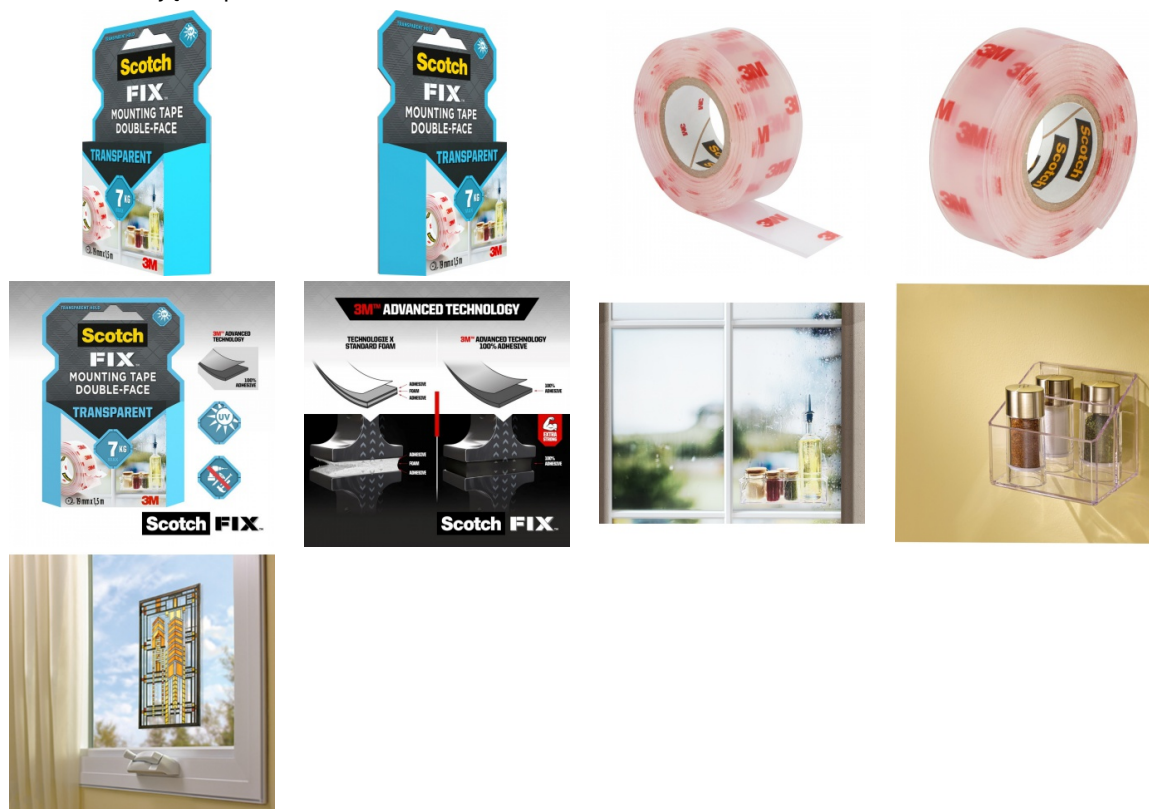

Karta katalogowa produktu str. 2

Taśma montażowa SCOTCH®, 19mm x 1,5m, transparentna

Wspólny słownik zamówień

CPV	44424200-0

Jednostki logistyczne

Jednostka 1	12 sztuk
Jednostka 2	1800 sztuk

Pozostałe zdjęcia produktu

Serdecznie zapraszamy do współpracy
Hurtowniapapieru.pl Zespół