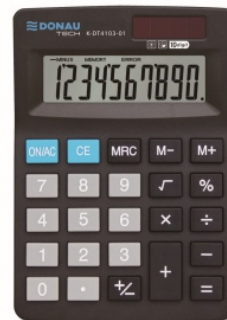

Karta katalogowa produktu:

Kalkulator biurowy DONAU TECH, 10-cyfr. wyświetlacz, wym. 127x88x23 mm, czarny

- Kalkulator z 10-cyfrowym wyświetlaczem z zasilaniem bateryjno-solarnym
- Wymiary: 127 x 88 x 23mm
- Posiada funkcję pierwiastka kwadratowego, obliczania procentów oraz klawisz zmiany znaku
- 5 lat gwarancji
- Kolor czarny

Plastic
KEY10
DIGITS

Cena 24,91 PLN brutto

Podstawowe parametry produktu

Numer produktu w systemie	448017
Numer dostawcy	K-DT4103-01
Numer Celcen	13-03302-13
Kod kreskowy	5901503620359
Nazwa produktu	Kalkulator biurowy DONAU TECH, 10-cyfr. wyświetlacz, wym. 127x88x23 mm, czarny
Opis	kalkulator z 10-cyfrowym wyświetlaczem z zasilaniem bateryjno-solarnym; wymiary: 127 x 88 x 23mm; posiada funkcję pierwiastka kwadratowego, obliczania procentów oraz klawisz zmiany znaku; 5 lat gwarancji; kolor czarny
Kategoria	Kalkulatory
Klasa	Premium
Marka	DONAU TECH

Kolor

Kolor	Czarny
-------	--------

Cecha

PBS Club	PBS Club 2024
Produkt	Kalkulator biurowy
Typ	10-cyfrowy wyświetlacz
Materiał	Plastik
W ofercie od	2022-09

Wymiary

Rozmiar	10-cyfrowy
---------	------------

Certyfikaty

Nowy produkt w ofercie	Standard
Hit	Hit
Ilość lat gwarancji	5

Karta katalogowa produktu str. 2

Kalkulator biurowy DONAU TECH, 10-cyfr. wyświetlacz, wym. 127x88x23 mm, czarny

Wspólny słownik zamówień