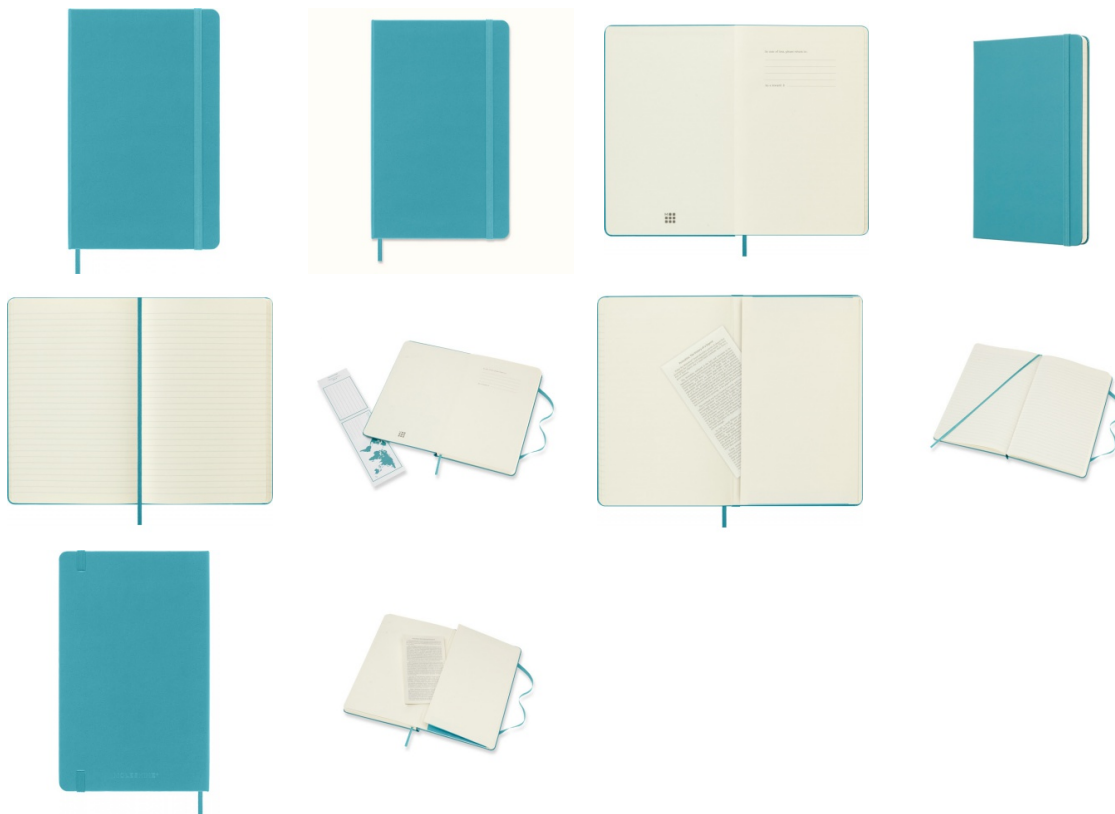

Karta katalogowa produktu str. 2

Notes MOLESKINE Classic L (13x21 cm) w linie, twarda oprawa, reef blue, 240 stron, niebieski

Certyfikaty

Nowy produkt w ofercie	Standard
Hit	Hit

Wspólny słownik zamówień

CPV	22815000-6 Notatniki

Jednostki logistyczne

Jednostka 1	6 sztuk
Jednostka 2	48 sztuk

Pozostałe zdjęcia produktu

Serdecznie zapraszamy do współpracy
Hurtowniapapieru.pl Zespół