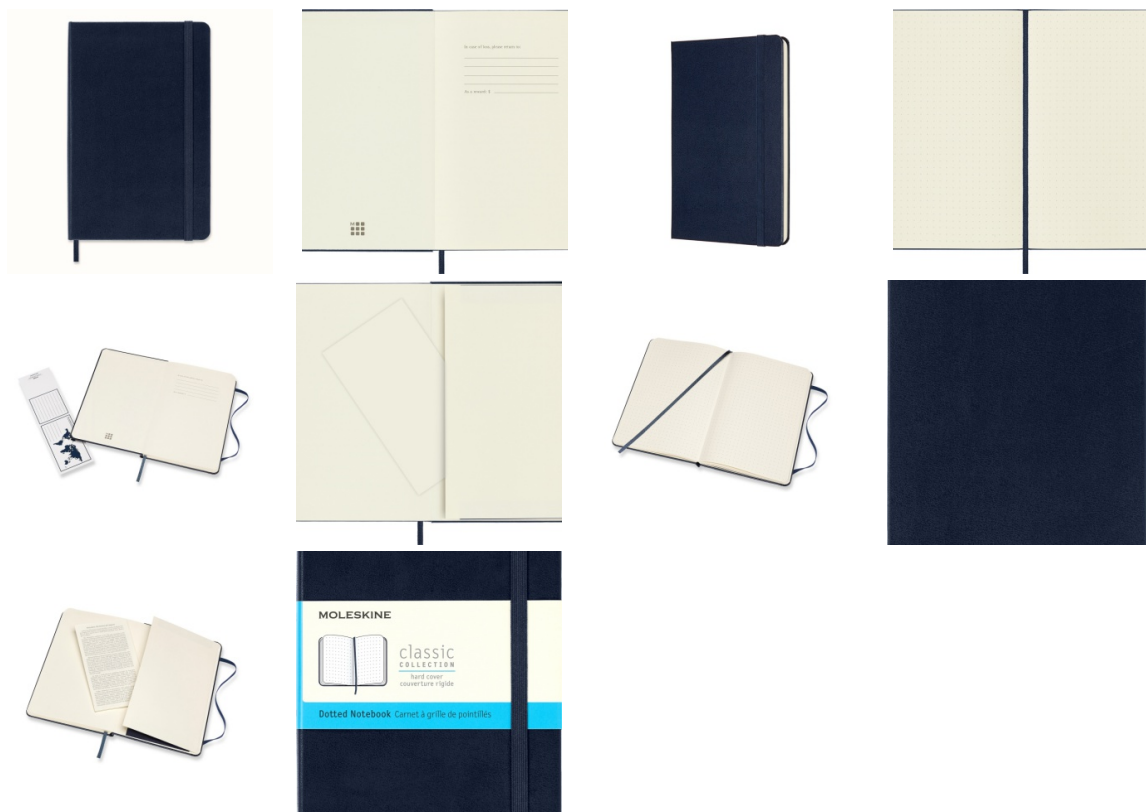

Karta katalogowa produktu str. 2

Notes MOLESKINE Classic M (11,5x18 cm) w kropki, twarda oprawa, sapphire blue, 208 stron, niebieski

Nowy produkt w ofercie	Standard
Hit	Hit

Wspólny słownik zamówień

CPV	22815000-50

Jednostki logistyczne

Jednostka 1	6 sztuk
Jednostka 2	48 sztuk

Pozostałe zdjęcia produktu

Serdecznie zapraszamy do współpracy
Hurtowniapapieru.pl Zespół