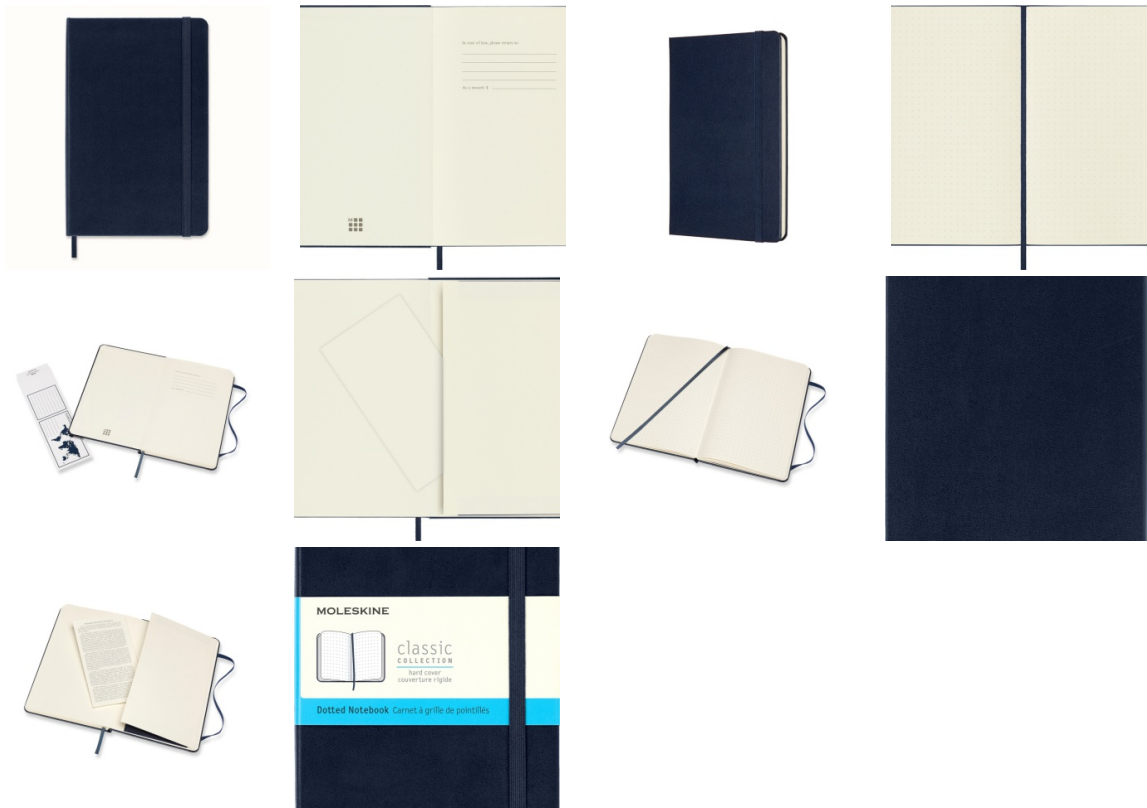

Karta katalogowa produktu str. 2

Notes MOLESKINE Classic M (11,5x18 cm) w kropki, twarda oprawa, sapphire blue, 208 stron, niebieski

Nowy produkt w ofercie	Standard
Hit	Hit

Wspólny słownik zamówień

CPV	22815000-50

Jednostki logistyczne

Jednostka 1	6 sztuk
Jednostka 2	48 sztuk

Pozostałe zdjęcia produktu

Serdecznie zapraszamy do współpracy
Hurtowniapapieru.pl Zespół