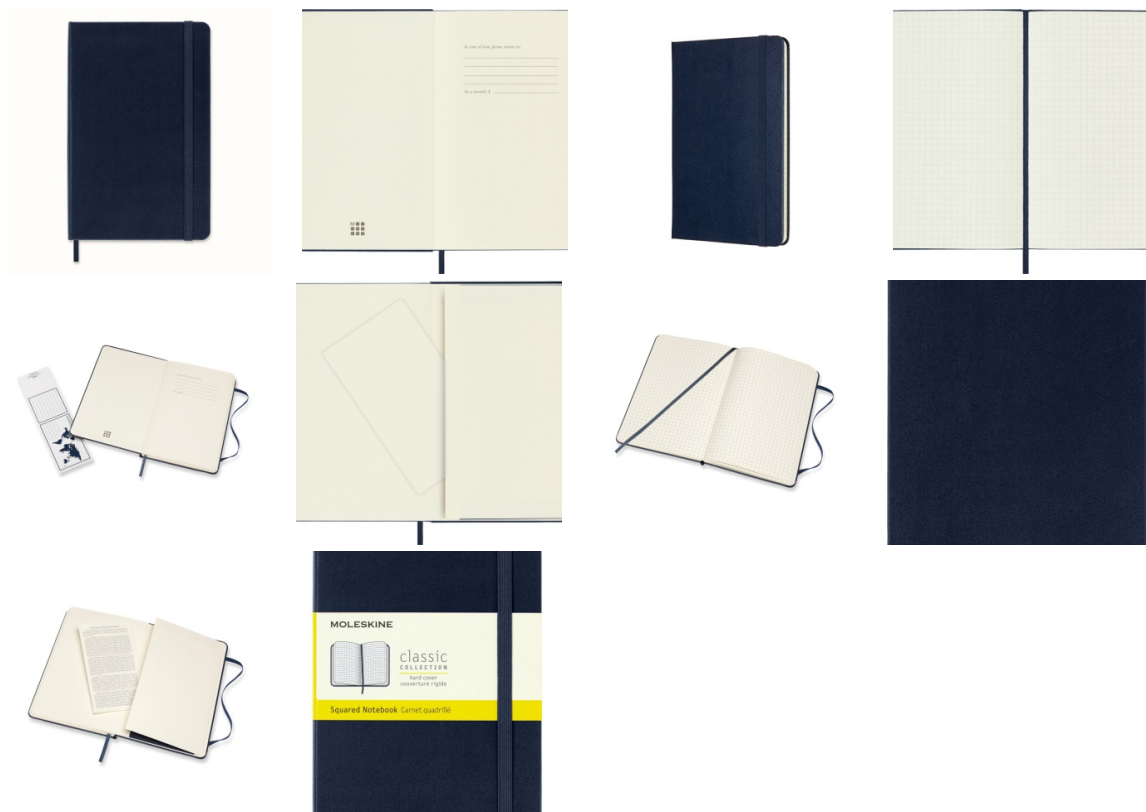

Karta katalogowa produktu str. 2

Notes MOLESKINE Classic M (11,5x18 cm) w kratkę, twarda oprawa, sapphire blue, 208 stron, niebieski

Nowy produkt w ofercie	Standard
Hit	Hit

Wspólny słownik zamówień

CPV	22815000-49

Jednostki logistyczne

Jednostka 1	6 sztuk
Jednostka 2	48 sztuk

Pozostałe zdjęcia produktu

Serdecznie zapraszamy do współpracy
Hurtowniapapieru.pl Zespół