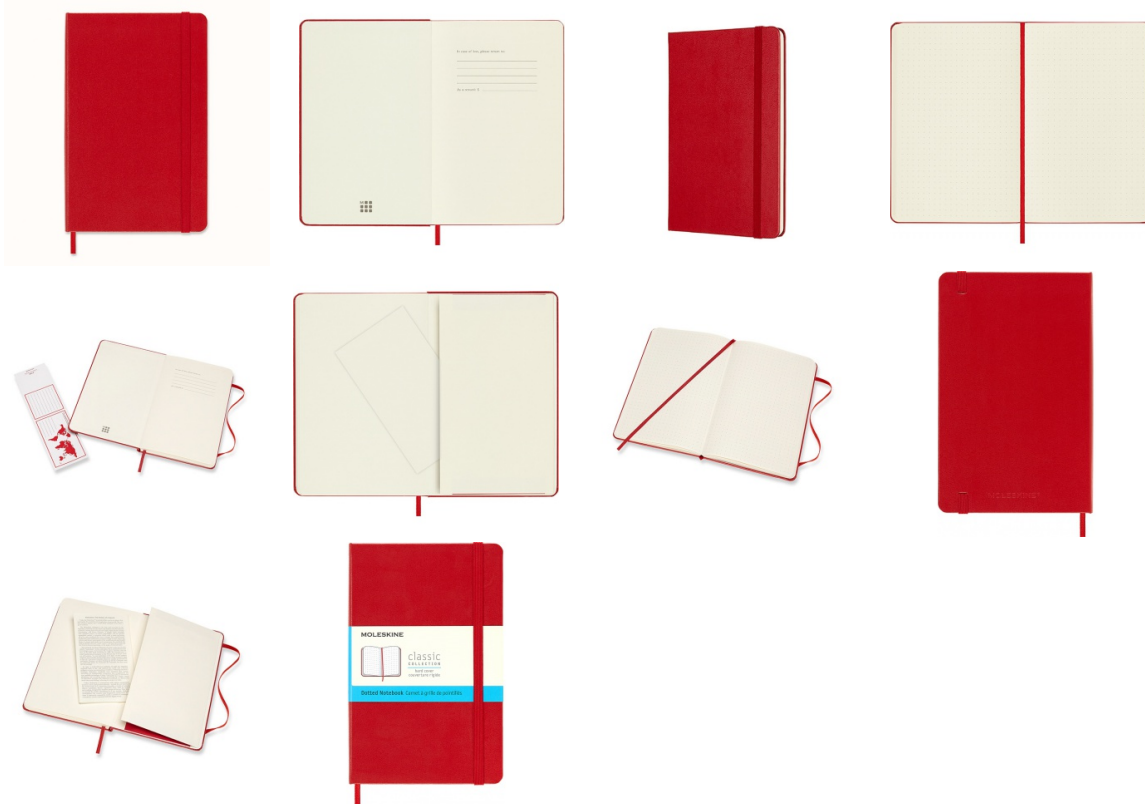

Karta katalogowa produktu str. 2

Notes MOLESKINE Classic M, 11,5x18 cm, w kropki, twarda oprawa, scarlet red, 208 stron, czerwony

Ilość

Ilość kartek	208

Certyfikaty

Nowy produkt w ofercie	Standard
Hit	Hit

Wspólny słownik zamówień

CPV	22815000-6 Notatniki

Jednostki logistyczne

Jednostka 1	6 sztuk
Jednostka 2	48 sztuk

Pozostałe zdjęcia produktu

Serdecznie zapraszamy do współpracy
Hurtowniapapieru.pl Zespół