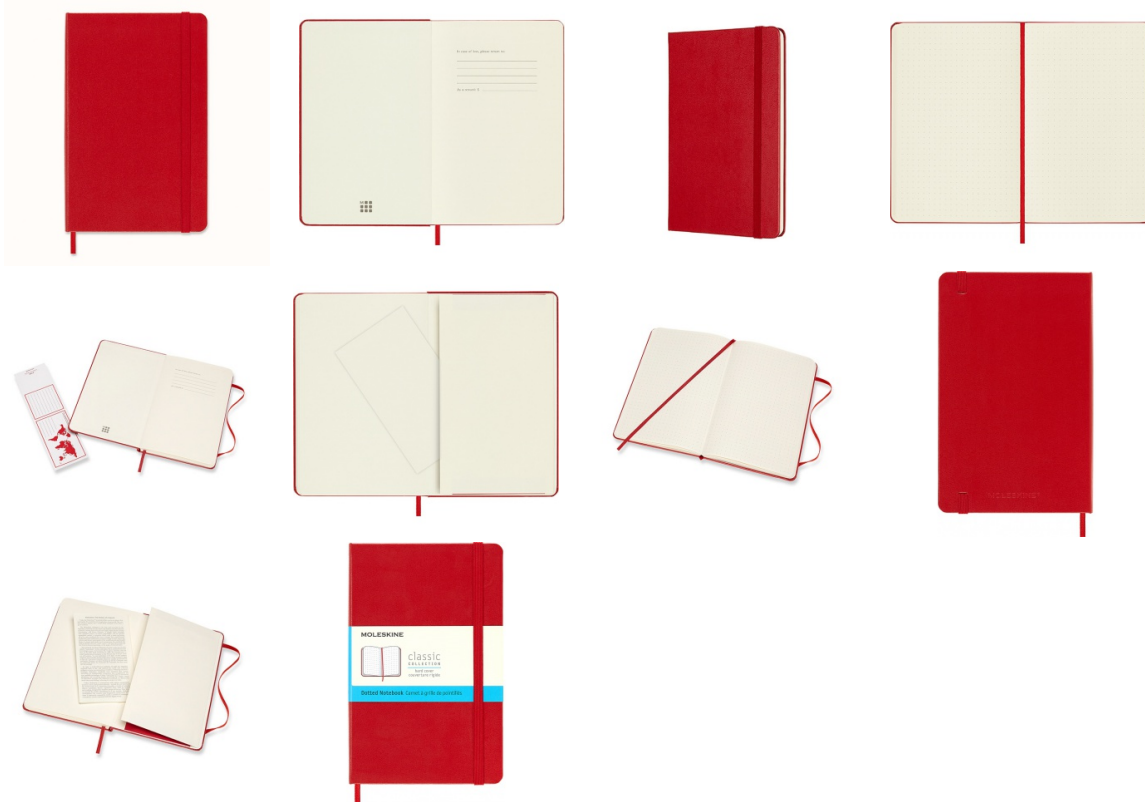

Karta katalogowa produktu str. 2

Notes MOLESKINE Classic M, 11,5x18 cm, w kropki, twarda oprawa, scarlet red, 208 stron, czerwony

Ilość

Ilość kartek	208

Certyfikaty

Nowy produkt w ofercie	Standard
Hit	Hit

Wspólny słownik zamówień

CPV	22815000-6 Notatniki

Jednostki logistyczne

Jednostka 1	6 sztuk
Jednostka 2	48 sztuk

Pozostałe zdjęcia produktu

Serdecznie zapraszamy do współpracy
Hurtowniapapieru.pl Zespół