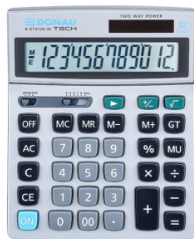

Karta katalogowa produktu:

Kalkulator biurowy DONAU TECH, 12-cyfr. wyświetlacz, wym. 210x154x37 mm, metalowa obudowa, srebrny

- Kalkulator biurowy z 12-cyfrowym wyświetlaczem z zasilaniem bateryjno-solarnym
- Wymiary: 210 x 154 x 37 mm
- Funkcja pierwiastka kwadratowego oraz obliczania procentów, obliczanie marży MU podwójne zero, pamięć, ustawienie dziesiętne, zaokrąglanie wyniku, kasowanie ostatniej pozycji, suma całkowita GT
- Metalowa obudowa
- Wyłącza się automatycznie
- Instrukcja obsługi w języku polskim
- 5 lat gwarancji
- Kolor: srebrny

Kolor

Kolor	Srebrny
-------	---------

Cecha

PBS Club	PBS Club 2024
Produkt	Kalkulator biurowy
Typ	12-cyfrowy wyświetlacz
Materiał	Plastik/metal/akryl
W ofercie od	2021-07

Wymiary

Rozmiar	12-cyfrowy
Wymiary (mm)	210x154x37

Certyfikaty

Karta katalogowa produktu str. 2

Kalkulator biurowy DONAU TECH, 12-cyfr. wyświetlacz, wym. 210x154x37 mm, metalowa obudowa, srebrny

Nowy produkt w ofercie	Standard
Hit	Hit
Ilość lat gwarancji	5

Wspólny słownik zamówień

CPV	30141200-1 Kalkulatory biurkowe
-----	---------------------------------

Jednostki logistyczne

Jednostka 1	10 sztuk
Jednostka 2	40 sztuk

Pozostałe zdjęcia produktu

Serdecznie zapraszamy do współpracy
Hurtowniapapieru.pl Zespół