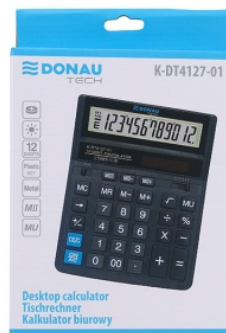

Karta katalogowa produktu:

Kalkulator biurowy DONAU TECH, 12-cyfr. wyświetlacz, wym. 203x158x31 mm, czarny

- Kalkulator biurowy z 12-cyfrowym wyświetlaczem z zasilaniem bateryjno-solarnym
- Wymiar: 203 x 158 x 31 mm
- Funkcja pierwiastka kwadratowego oraz obliczania procentów, obliczanie marży MU, podwójne zero, podwójna pamięć, ustawienie dziesiętne, zaokrąglenie wyniku, klawisz cofania, tj. kasowania ostatniej pozycji
- Wyłącza się automatycznie
- Instrukcja obsługi w języku polskim
- 5 lat gwarancji
- Kolor: czarny

DONAU
TECH

Cena 53,92 PLN brutto

Podstawowe parametry produktu

Numer produktu w systemie	445525
Numer dostawcy	K-DT4127-01
Numer Celcen	13-03172-14
Kod kreskowy	5901503615966
Nazwa produktu	Kalkulator biurowy DONAU TECH, 12-cyfr. wyświetlacz, wym. 203x158x31 mm, czarny
Opis	kalkulator biurowy z 12-cyfrowym wyświetlaczem z zasilaniem bateryjno-solarnym; wymiar: 203 x 158 x 31 mm; funkcja pierwiastka kwadratowego oraz obliczania procentów, obliczanie marży MU, podwójne zero, podwójna pamięć, ustawienie dziesiętne, zaokrąglenie wyniku, klawisz cofania, tj. kasowania ostatniej pozycji; wyłącza się automatycznie; instrukcja obsługi w języku polskim; 5 lat gwarancji; kolor: czarny
Kategoria	Kalkulatory
Klasa	Premium
Marka	DONAU TECH

Kolor

Kolor	Czarny
-------	--------

Cecha

PBS Club	PBS Club 2024
Produkt	Kalkulator biurowy
Typ	12-cyfrowy wyświetlacz
Materiał	Plastik
W ofercie od	2021-07

Wymiary

Rozmiar	12-cyfrowy
Wymiary (mm)	203x158x31

Certyfikaty

Karta katalogowa produktu str. 2

Kalkulator biurowy DONAU TECH, 12-cyfr. wyświetlacz, wym. 203x158x31 mm, czarny

Nowy produkt w ofercie	Standard
Hit	Hit
Ilość lat gwarancji	5

Wspólny słownik zamówień