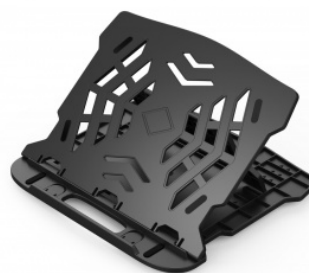

Karta katalogowa produktu:

Podstawa pod laptopa z obrotowym podłożem Q-CONNECT, 25,5x28x2,2 cm, czarna

- Lekka, plastikowa podstawa na laptopa z podstawą obrotową
- Podstawa pasuje dla laptopów do rozmiaru 15 cali
- Regulowany kąt nachylenia - 7 pozycji
- Praktyczne rozwiązanie podnoszące komfort pracy na laptopie
- Zapobiega bólom karku i szyi wywołanym pracą przy laptopie
- Przeznaczona dla osób pracujących długo przed laptopem
- Dobra wentylacja zapobiega przegrzewaniu się komputera
- Wymiary: 25,5 x 28 x 2,2cm
- Waga: 0,53 kg
- Kolor: czarny

Cena 35,47 PLN brutto

Podstawowe parametry produktu

Numer produktu w systemie	445323
Numer dostawcy	KF14470
Numer Celcen	11-01442-13
Kod kreskowy	5705831144705
Nazwa produktu	Podstawa pod laptopa z obrotowym podłożem Q-CONNECT, 25,5x28x2,2 cm, czarna
Opis	lekka, plastikowa podstawa na laptopa z podstawą obrotową; podstawa pasuje dla laptopów do rozmiaru 15 cali; regulowany kąt nachylenia - 7 pozycji; praktyczne rozwiązanie podnoszące komfort pracy na laptopie; zapobiega bólom karku i szyi wywołanym pracą przy laptopie; przeznaczona dla osób pracujących długo przed laptopem; dobra wentylacja zapobiega przegrzewaniu się komputera; wymiary: 25,5 x 28 x 2,2cm; waga: 0,53 kg; kolor: czarny
Kategoria	Ergonomia
Marka	Q-CONNECT

Kolor

Kolor	Czarny
-------	--------

Cecha

PBS Club	PBS Club 2024
Produkt	Podstawa pod laptop
Typ	Pod laptopa
Rodzaj	Obrotowy
W ofercie od	2021-06

Certyfikaty

Nowy produkt w ofercie	Standard
Hit	Hit

Wspólny słownik zamówień

CPV	39134000-0 Meble komputerowe
-----	------------------------------

Karta katalogowa produktu str. 2

Podstawa pod laptopa z obrotowym podłożem Q-CONNECT, 25,5x28x2,2 cm, czarna

Jednostki logistyczne

Jednostka 1	20 sztuk
-------------	----------