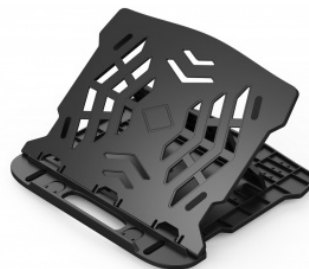

Karta katalogowa produktu:

Podstawa pod laptopa Q-CONNECT, 25,5 x 1,8 x 28 cm, czarna

- Lekka, plastikowa podstawka na laptopa - do 15 cali
- Regulowany kąt nachylenia - 7 pozycji
- Praktyczne rozwiązanie podnoszące komfort pracy na laptopie
- Zapobiega bólom karku i szyi wywołanym pracą przy laptopie
- Przeznaczona dla osób pracujących długo przed laptopem
- Dobra wentylacja zapobiega przegrzewaniu się komputera
- Wymiary: 25,5 x 1,8 x 28 cm
- Waga: 0,46 kg
- Kolor: czarny

Cena 32,21 PLN brutto

Podstawowe parametry produktu

Numer produktu w systemie	445322
Numer dostawcy	KF14469
Numer Celcen	11-01441-13
Kod kreskowy	5705831144699
Nazwa produktu	Podstawa pod laptopa Q-CONNECT, 25,5 x 1,8 x 28 cm, czarna
Opis	lekka, plastikowa podstawka na laptopa - do 15 cali; regulowany kąt nachylenia - 7 pozycji; praktyczne rozwiązanie podnoszące komfort pracy na laptopie; zapobiega bólom karku i szyi wywołanym pracą przy laptopie; przeznaczona dla osób pracujących długo przed laptopem; dobra wentylacja zapobiega przegrzewaniu się komputera; wymiary: 25,5 x 1,8 x 28 cm; waga: 0,46 kg; kolor: czarny
Kategoria	Ergonomia
Marka	Q-CONNECT

Kolor

Kolor	Czarny
-------	--------

Cecha

PBS Club	PBS Club 2024
Produkt	Podstawa pod laptop
Typ	Pod laptopa
W ofercie od	2021-06

Certyfikaty

Nowy produkt w ofercie	Standard
Hit	Hit

Wspólny słownik zamówień

CPV	39134000-0 Meble komputerowe
-----	------------------------------

Jednostki logistyczne

Karta katalogowa produktu str. 2

Podstawa pod laptopa Q-CONNECT, 25,5 x 1,8 x 28 cm, czarna

Jednostka 1

20 sztuk

Pozostałe zdjęcia produktu