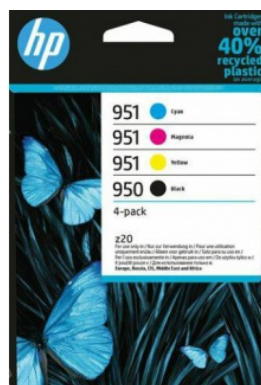

Karta katalogowa produktu:

HP Tusz nr 950/951 CMYK 6ZC65AE Multi 6ZC65AE

- Pasuje do HP Officejet Pro 251dw,276dw MFP,8100 ePrinter,8100 ePrinter N811a,8600 N911a,8600 Plus N911g,8600 Premium N911n,8610,8615,8616,8620,8625,8630,8640

Cena 534,90 PLN brutto

Podstawowe parametry produktu

Numer produktu w systemie	444700
Numer dostawcy	6ZC65AE
Numer Celcen	12-13756
Kod kreskowy	195122139902
Nazwa produktu	HP Tusz nr 950/951 CMYK 6ZC65AE Multi 6ZC65AE
Opis	Pasuje do HP Officejet Pro 251dw,276dw MFP,8100 ePrinter,8100 ePrinter N811a,8600 N911a,8600 Plus N911g,8600 Premium N911n,8610,8615,8616,8620,8625,8630,8640
Kategoria	Tusze oryginalne
Klasa	Standard
Marka	HEWLETT-PACKARD

Cecha

Symbol oryginału	HP Tusz nr 950/951 CMYK 6ZC65AE Multi
------------------	---------------------------------------

Pozostałe zdjęcia produktu

Serdecznie zapraszamy do współpracy
Hurtowniapapieru.pl Zespół