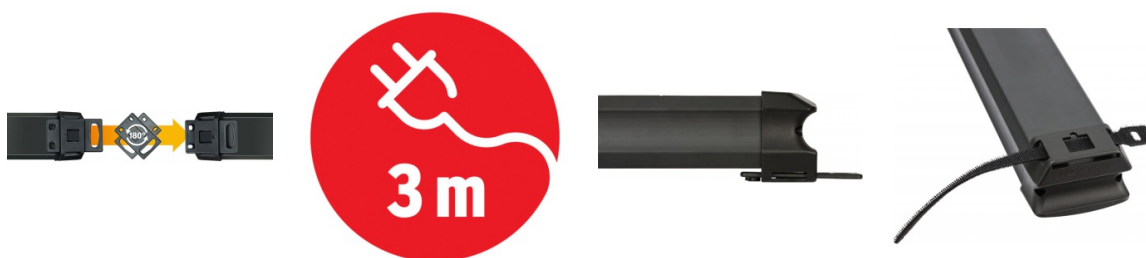

Karta katalogowa produktu str. 2

Listwa zasilająca BRENNENSTUHL PREMIUM-LINE, 6 gniazd, 3m, z wył., zaczep, czarno-szara

Nowy produkt w ofercie	Standard
Hit	Hit
Ilość lat gwarancji	5

Wspólny słownik zamówień

CPV	30190000-7 Różny sprzęt i artykuły biurowe

Zamiennik

Zamiennik	B1951564600

Jednostki logistyczne

Jednostka 1	2 sztuk

Pozostałe zdjęcia produktu

Serdecznie zapraszamy do współpracy
Hurtowniapapieru.pl Zespół