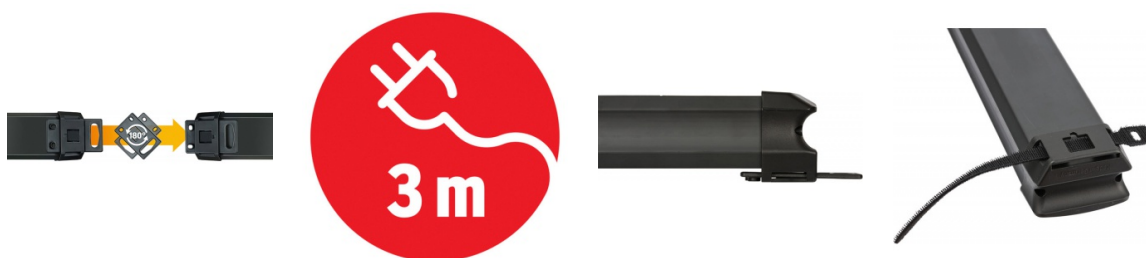

Karta katalogowa produktu str. 2

Listwa zasilająca BRENNENSTUHL PREMIUM-LINE, 6 gniazd, 3m, z wył., zaczep, czarna

Nowy produkt w ofercie	Standard
Hit	Hit
Ilość lat gwarancji	5

Wspólny słownik zamówień

CPV	30190000-7 Różny sprzęt i artykuły biurowe

Zamiennik

Zamiennik	B1951164600

Jednostki logistyczne

Jednostka 1	2 sztuk

Pozostałe zdjęcia produktu

Serdecznie zapraszamy do współpracy
Hurtowniapapieru.pl Zespół