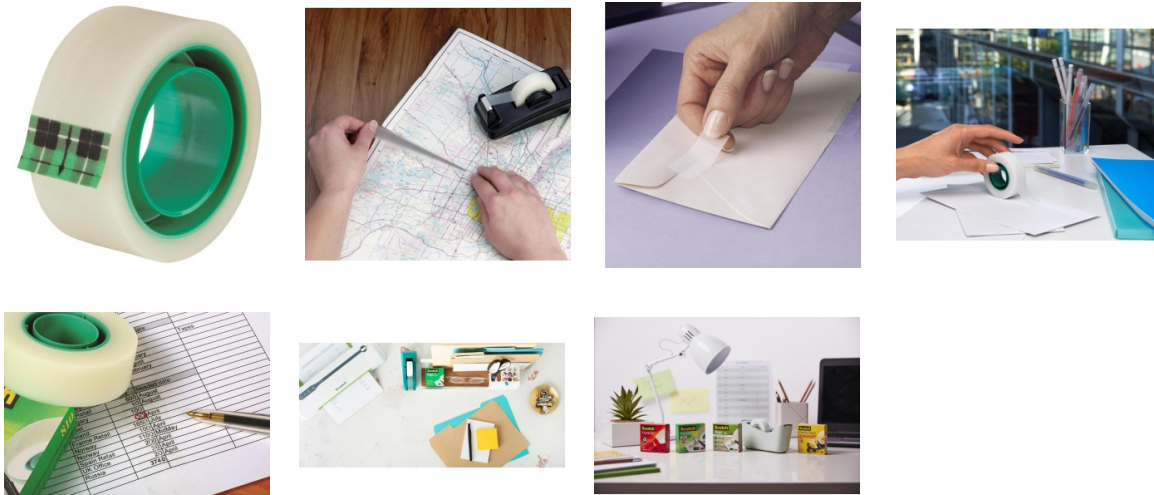

Karta katalogowa produktu str. 2

Taśma biurowa SCOTCH® Magic™ (8-1975R2), matowa, 19mm, 7,5m, 2szt.

Wspólny słownik zamówień

CPV	30192000-1 Wyroby biurowe

Jednostki logistyczne

Jednostka 1	12 sztuk

Pozostałe zdjęcia produktu

Serdecznie zapraszamy do współpracy
Hurtowniapapieru.pl Zespół