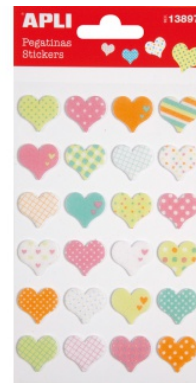

## Naklejki APLI Hearts, z filcu, mix kolorów

- Naklejki wykonane z filcu
- Do wykorzystania przy różnego rodzaju pracach kreatywnych w domu i szkole
- Kolor: mix kolorów
- 1 op. w j.s.

Cena 8,01 PLN brutto

### Podstawowe parametry produktu

Numer produktu w systemie	436168
Numer dostawcy	AP13897
Numer Celcen	2366-13155-8
Kod kreskowy	8410782138976
Nazwa produktu	Naklejki APLI Hearts, z filcu, mix kolorów
Opis	naklejki wykonane z filcu; do wykorzystania przy różnego rodzaju pracach kreatywnych w domu i szkole; kolor: mix kolorów; 1 op. w j.s.
Kategoria	Produkty kreatywne
Klasa	Standard
Marka	APLI