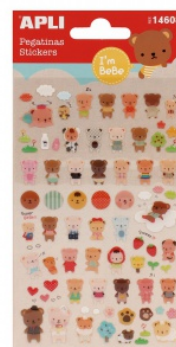

Karta katalogowa produktu:

Naklejki APLI Bears, wypukłe, mix kolorów

- Wypukłe naklejki
- Do wykorzystania przy różnego rodzaju pracach kreatywnych w domu i szkole
- Kolor: mix kolorów
- 1 op. w j.s.

Cena 8,01 PLN brutto

Podstawowe parametry produktu

Numer produktu w systemie	436163
Numer dostawcy	AP14608
Numer Celcen	2366-13150-8
Kod kreskowy	8410782146087
Nazwa produktu	Naklejki APLI Bears, wypukłe, mix kolorów
Opis	wypukłe naklejki; do wykorzystania przy różnego rodzaju pracach kreatywnych w domu i szkole; kolor: mix kolorów; 1 op. w j.s.
Kategoria	Produkty kreatywne
Klasa	Standard
Marka	APLI

Kolor

Kolor	Mix kolorów
-------	-------------

Cecha

Produkt	Naklejki
Typ	Dekoracja
Rodzaj	Do prac kreatywnych
W ofercie od	2019-12

Certyfikaty

Nowy produkt w ofercie	Standard
Hit	Hit

Wspólny słownik zamówień

CPV	22459100-3 Nalepki i taśmy reklamowe
-----	--------------------------------------

Jednostki logistyczne

Jednostka 1	5 sztuk
-------------	---------

Karta katalogowa produktu str. 2

Naklejki APLI Bears, wypukłe, mix kolorów