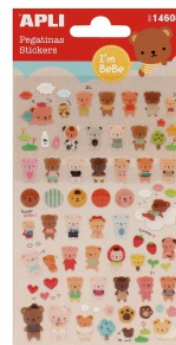

Karta katalogowa produktu:

Naklejki APLI Bears, wypukłe, mix kolorów

- Wypukłe naklejki
- Do wykorzystania przy różnego rodzaju pracach kreatywnych w domu i szkole
- Kolor: mix kolorów
- 1 op. w j.s.

Cena 8,01 PLN brutto

Podstawowe parametry produktu

Numer produktu w systemie	436163
Numer dostawcy	AP14608
Numer Celcen	2366-13150-8
Kod kreskowy	8410782146087
Nazwa produktu	Naklejki APLI Bears, wypukłe, mix kolorów
Opis	wypukłe naklejki; do wykorzystania przy różnego rodzaju pracach kreatywnych w domu i szkole; kolor: mix kolorów; 1 op. w j.s.
Kategoria	Produkty kreatywne
Klasa	Standard
Marka	APLI

CPV	22459100-3 Nalepki i taśmy reklamowe
-----	--------------------------------------

Jednostki logistyczne

Jednostka 1	5 sztuk
-------------	---------

Karta katalogowa produktu str. 2

Naklejki APLI Bears, wypukłe, mix kolorów