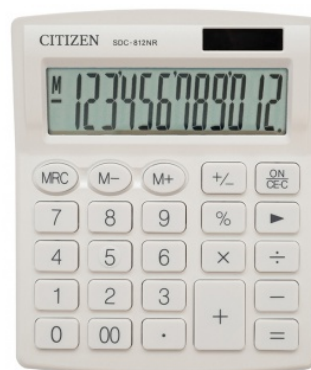

Karta katalogowa produktu:

Kalkulator biurowy CITIZEN SDC-812NRWHE, 12-cyfrowy, 127x105mm, biały

- Kalkulator z 12-cyfrowym wyświetlaczem
- Podwójny system zasilania (bateria słoneczna i baterie)
- Stały kąt nachylenia wyświetlacza
- Wymiar: 127x105mm
- Funkcja pierwiastka kwadratowego oraz obliczania procentów
- Wyposażony w klawisz zmiany znaku oraz podwójnego zera
- Wyłącza się automatycznie
- 2 lata gwarancji
- Kolor: biały

CITIZEN

Cena 53,66 PLN brutto

Podstawowe parametry produktu

Numer produktu w systemie	434503
Numer dostawcy	CI-SDC812NRWHE
Numer Celcen	13-02479-6
Kod kreskowy	4560196212619
Nazwa produktu	Kalkulator biurowy CITIZEN SDC-812NRWHE, 12-cyfrowy, 127x105mm, biały
Opis	kalkulator z 12-cyfrowym wyświetlaczem; podwójny system zasilania (bateria słoneczna i baterie); stały kąt nachylenia wyświetlacza; wymiar: 127x105mm; funkcja pierwiastka kwadratowego oraz obliczania procentów; wyposażony w klawisz zmiany znaku oraz podwójnego zera; wyłącza się automatycznie; 2 lata gwarancji; kolor: biały
Kategoria	Kalkulatory
Klasa	Premium
Marka	CITIZEN

Kolor

Kolor	Biały
-------	-------

Cecha

Produkt	Kalkulator biurowy
Typ	12-cyfrowy wyświetlacz
Materiał	Plastik
W ofercie od	2019-09

Wymiary

Rozmiar	12-cyfrowy
Wymiary (mm)	127x105

Certyfikaty

Nowy produkt w ofercie	Standard
Hit	Hit
Ilość lat gwarancji	2

Karta katalogowa produktu str. 2

Kalkulator biurowy CITIZEN SDC-812NRWHE, 12-cyfrowy, 127x105mm, biały

Wspólny słownik zamówień

CPV	30141200-1 Kalkulatory biurkowe
-----	---------------------------------