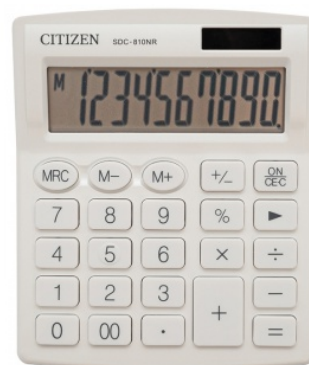

Karta katalogowa produktu:

Kalkulator biurowy CITIZEN SDC-810NRWHE, 10-cyfrowy, 127x105mm, biały

- Kalkulator z 10-cyfrowym wyświetlaczem
- Podwójny system zasilania (bateria słoneczna i baterie)
- Stały kąt nachylenia wyświetlacza
- Wymiar: 127x105mm
- Funkcja obliczania procentów
- Wyposażony w klawisz zmiany znaku oraz podwójnego zera
- Wyłącza się automatycznie
- 2 lata gwarancji
- Kolor: biały

CITIZEN

Cena 46,59 PLN brutto

Podstawowe parametry produktu

Numer produktu w systemie	434498
Numer dostawcy	CI-SDC810NRWHE
Numer Celcen	13-02474-6
Kod kreskowy	4560196212497
Nazwa produktu	Kalkulator biurowy CITIZEN SDC-810NRWHE, 10-cyfrowy, 127x105mm, biały
Opis	kalkulator z 10-cyfrowym wyświetlaczem; podwójny system zasilania (bateria słoneczna i baterie); stały kąt nachylenia wyświetlacza; wymiar: 127x105mm; funkcja obliczania procentów; wyposażony w klawisz zmiany znaku oraz podwójnego zera; wyłącza się automatycznie; 2 lata gwarancji; kolor: biały
Kategoria	Kalkulatory
Klasa	Premium
Marka	CITIZEN

Kolor

Kolor	Biały
-------	-------

Cecha

Produkt	Kalkulator biurowy
Typ	10-cyfrowy wyświetlacz
Materiał	Plastik
W ofercie od	2019-09

Wymiary

Rozmiar	10-cyfrowy
Wymiary (mm)	127x105

Certyfikaty

Nowy produkt w ofercie	Standard
Hit	Hit
Ilość lat gwarancji	2

Karta katalogowa produktu str. 2

Kalkulator biurowy CITIZEN SDC-810NRWHE, 10-cyfrowy, 127x105mm, biały

Wspólny słownik zamówień

CPV	30141200-1 Kalkulatory biurkowe
-----	---------------------------------