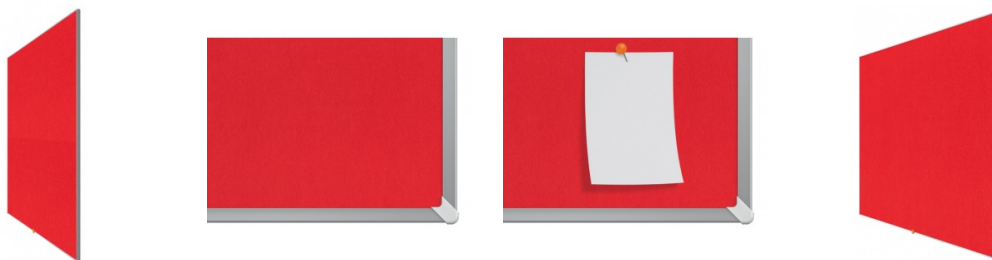

Karta katalogowa produktu str. 2

Tablica filcowa NOBO, 72x41cm, panoramiczna 32", czerwona

Hit	Hit
Ilość lat gwarancji	10

Wspólny słownik zamówień

CPV	30195000-2 Tablice

Pozostałe zdjęcia produktu

Serdecznie zapraszamy do współpracy
Hurtowniapapieru.pl Zespół