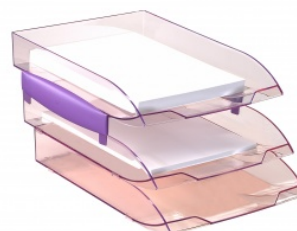

Karta katalogowa produktu:

Dystansery do szufladek Cep ICE 238x61x22/2szt. jasnoróżowe

- Mocna i stabilna - wykonana z odpornego na pęknięcia polistyrenu
- Współczesna, elegancka linia z błyszczącymi wykończeniami
- Zapewnia łatwy dostęp do dokumentów
- Miejsce na umieszczenie etykiet
- 4 miękkie podkładki na spodzie zabezpieczają szuflady przed ślizganiem i jednocześnie chronią blat biurka przed zarysowaniem
- Wymiary: 370x270x61mm
- Dystansery:
 - Praktyczne - zwiększają pojemność pojedynczej półki o ok. 3cm
 - łatwe i szybkie w montażu
 - Wymiary: 238x61x22mm

Cena 16,32 PLN brutto

Podstawowe parametry produktu

Numer produktu w systemie	3696
Numer dostawcy	C140IC-16
Numer Celcen	18-00249-16
Kod kreskowy	3462151406006
Nazwa produktu	Dystansery do szufladek Cep ICE 238x61x22/2szt. jasnoróżowe
Opis	mocna i stabilna - wykonana z odpornego na pęknięcia polistyrenu; współczesna, elegancka linia z błyszczącymi wykończeniami; zapewnia łatwy dostęp do dokumentów; miejsce na umieszczenie etykiet; 4 miękkie podkładki na spodzie zabezpieczają szuflady przed ślizganiem i jednocześnie chronią blat biurka przed zarysowaniem; wymiary: 370x270x61mm; dystansery;; praktyczne - zwiększają pojemność pojedynczej półki o ok. 3cm; łatwe i szybkie w montażu; wymiary: 238x61x22mm
Kategoria	Szufladki na biurko
Marka	CEP

Kolor

Kolor	Jasnoróżowy
-------	-------------

Cecha

Produkt	Dystansery
Typ	Dystanser
Materiał	Polistyren
W ofercie od	2013-01

Wymiary

Format	A4
Wymiary (mm)	238x61x22
Wysokość (mm)	22

Certyfikaty

Nowy produkt w ofercie	Standard
Hit	Standard

Karta katalogowa produktu str. 2

Dystansery do szufladek Cep ICE 238x61x22/2szt. jasnoróżowe

Jednostki logistyczne

Jednostka 1	6 sztuk
Jednostka 2	24 sztuk
Jednostka 3	384 sztuk

Pozostałe zdjęcia produktu