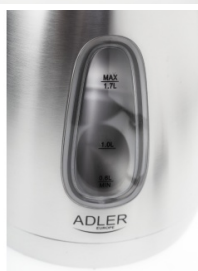

Karta katalogowa produktu str. 2

Czajnik elektryczny ADLER AD 1223, 1, 7L, metalowy, srebrny

Wspólny słownik zamówień

CPV

39711300-2 Elektryczny sprzęt gospodarstwa domowego

Jednostki logistyczne

Jednostka 1

8 sztuk

Pozostałe zdjęcia produktu

Serdecznie zapraszamy do współpracy
Hurtowniapapieru.pl Zespół