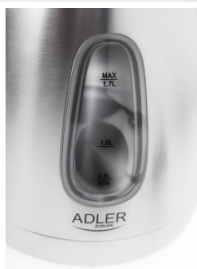

Karta katalogowa produktu str. 2

Czajnik elektryczny ADLER AD 1223, 1, 7L, metalowy, srebrny

Wspólny słownik zamówień

CPV	39711300-2 Elektryczny sprzęt gospodarstwa domowego

Jednostki logistyczne

Jednostka 1	8 sztuk

Pozostałe zdjęcia produktu

Serdecznie zapraszamy do współpracy
Hurtowniapapieru.pl Zespół