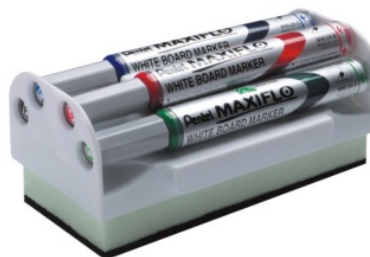

Karta katalogowa produktu:

Zestaw markerów do tablic PENTEL Maxiflo, MWL5S, 4 kolory

- Markery do tablic suchościernych PENTEL MAXIFLO
- Wytrzymała i odporna na zasychanie końcówka
- Dłuższa linia pisania niż w tradycyjnym markerze
- Gwarantuje jednakową intensywność koloru przez cały okres użytkowania
- Gdy linia zacznie blaknąć, należy kilkakrotnie nacisnąć tłoczek na końcu markera
- Bardzo łatwo się ściera, nawet po kilku dniach
- Końcówka: 4.0 mm
- Grubość linii pisania: 2.0 mm
- Długość linii pisania: 1200 m
- Kolory w zestawie: czarny, czerwony, niebieski, zielony
- Komplet z magnetyczną gąbką
- Kolor: mix kolorów

Pentel

Cena 51,66 PLN brutto

Podstawowe parametry produktu

Numer produktu w systemie	245498
Numer dostawcy	MWL5S
Numer Celcen	17-02485-8
Kod kreskowy	
Nazwa produktu	Zestaw markerów do tablic PENTEL Maxiflo, MWL5S, 4 kolory
Opis	markery do tablic suchościernych PENTEL MAXIFLO; wytrzymała i odporna na zasychanie końcówka; dłuższa linia pisania niż w tradycyjnym markerze; gwarantuje jednakową intensywność koloru przez cały okres użytkowania; gdy linia zacznie blaknąć, należy kilkakrotnie nacisnąć tłoczek na końcu markera; bardzo łatwo się ściera, nawet po kilku dniach; końcówka: 4.0 mm; grubość linii pisania: 2.0 mm; długość linii pisania: 1200 m; kolory w zestawie: czarny, czerwony, niebieski, zielony; komplet z magnetyczną gąbką; kolor: mix kolorów
Kategoria	Markery
Marka	PENTEL

Kolor

Kolor	Mix kolorów

Cecha

Produkt	Marker do tablic
Rodzaj	Rodzaj tuszu: suchościerny

Wymiary

Dł. linii (m)	1200 m
Końcówka (mm)	4 mm

Certyfikaty

Nowy produkt w ofercie	Standard
Hit	Standard

Pozostałe zdjęcia produktu