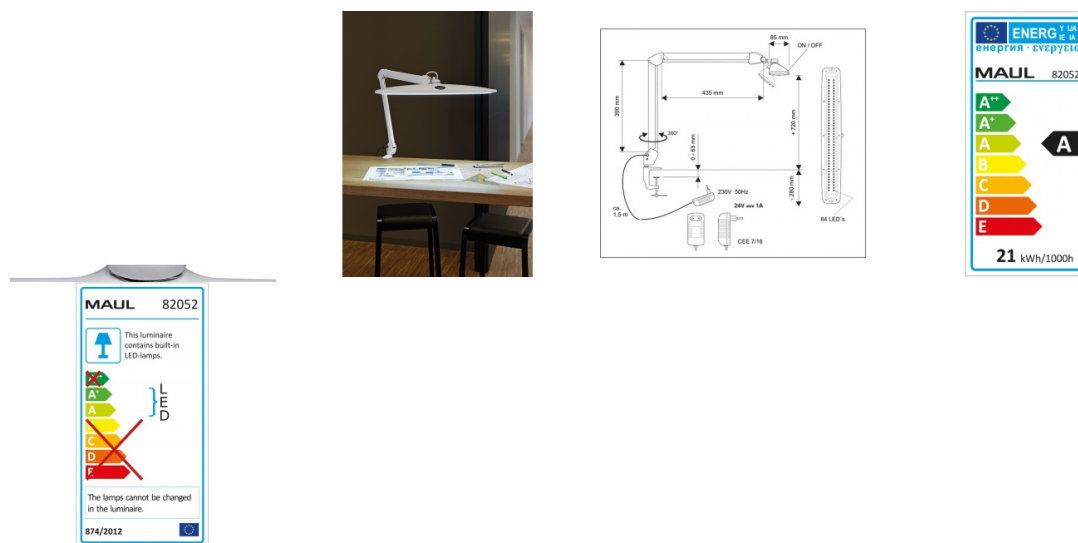

Karta katalogowa produktu str. 3

Lampka LED na biurko MAULwork, 21W, ze ściemniaczem, mocowana zaciskiem, biała

Serdecznie zapraszamy do współpracy
Hurtowniapapieru.pl Zespół