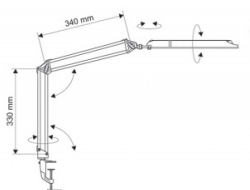

Karta katalogowa produktu str. 2

Lampka energooszczędna na biurko MAULatlantic, 11W, mocowana zaciskiem, biała

Materiał	Metal/plastik
Cykl życia (h)	8 000
W ofercie od	2016-10
Klasa energetyczna	A
Natężenie światła LUX	1700
Natężenie światła LUMEN	840

Wymiary

Wysokość (mm)	420

Certyfikaty

Nowy produkt w ofercie	Standard
Hit	Standard
Ilość lat gwarancji	2
Certyfikaty, normy, patenty	Intertek GS

Wspólny słownik zamówień

CPV	31521100-5

Jednostki logistyczne

Jednostka 1	6 sztuk

Pozostałe zdjęcia produktu

Serdecznie zapraszamy do współpracy
Hurtowniapapieru.pl Zespół