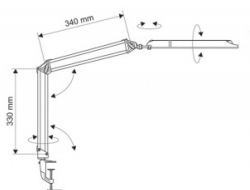

Karta katalogowa produktu str. 2

Lampka energooszczędna na biurko MAULatlantic, 11W, mocowana zaciskiem, biała

Materiał	Metal/plastik
W ofercie od	2016-10
Natężenie światła LUMEN	840
Natężenie światła LUX	1700
Klasa energetyczna	A
Cykl życia (h)	8 000

Wymiary

Wysokość (mm)	420

Certyfikaty

Nowy produkt w ofercie	Standard
Hit	Standard
Ilość lat gwarancji	2
Certyfikaty, normy, patenty	Intertek GS

Wspólny słownik zamówień

CPV	31521100-5

Jednostki logistyczne

Jednostka 1	6 sztuk

Pozostałe zdjęcia produktu

Serdecznie zapraszamy do współpracy
Hurtowniapapieru.pl Zespół