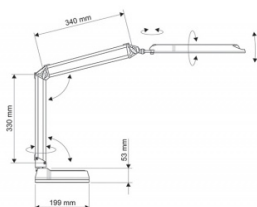

Karta katalogowa produktu str. 2

Lampka energooszczędna na biurko MAULatlantic, 11W, czarny

Natężenie światła LUMEN	840
Natężenie światła LUX	1700
Klasa energetyczna	A
Cykl życia (h)	8 000

Wymiary

Wysokość (mm)	450

Certyfikaty

Nowy produkt w ofercie	Standard
Hit	Standard
Ilość lat gwarancji	2
Certyfikaty, normy, patenty	Intertek GS

Wspólny słownik zamówień

CPV	31521100-5

Jednostki logistyczne

Jednostka 1	3 sztuk

Pozostałe zdjęcia produktu

Serdecznie zapraszamy do współpracy
Hurtowniapapieru.pl Zespół