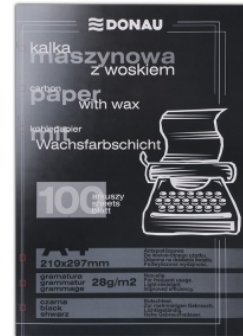

Karta katalogowa produktu:

Kalka maszynowa DONAU z woskiem, A4, 100szt., czarna

- Jednostronnie powleczona masą barwiącą
- Ilość wyraźnych kopii wykonanych jednocześnie: 8-10 szt.
- Ilość kopii z tego samego miejsca: min. 10 szt.
- Gramatura: 18-19gsm kalka, 10gsm tusz
- Masa barwiąca zawiera specjalny składnik woskowy zapewniający właściwości samoregenerujące oraz możliwość wielokrotnego użycia
- Odbitki wykonane przy pomocy kalki maszynowej są odporne na działanie światła - nie wykazują żadnych zmian nasilenia barwy pod wpływem działania światła
- Okres przydatności do użytku: min. 12 miesięcy od daty produkcji
- Rozmiar: 210x297mm
- 100 sztuk w j.s.
- Kolor czarny

Cena 11,69 PLN brutto

Podstawowe parametry produktu

Numer produktu w systemie	2339
Numer dostawcy	1922100PL-01
Numer Celcen	14-00203-6
Kod kreskowy	5901498056959
Nazwa produktu	Kalka maszynowa DONAU z woskiem, A4, 100szt., czarna
Opis	jednostronnie powleczona masą barwiącą; ilość wyraźnych kopii wykonanych jednocześnie: 8-10 szt.; ilość kopii z tego samego miejsca: min. 10 szt.; gramatura: 18-19gsm kalka, 10gsm tusz; masa barwiąca zawiera specjalny składnik woskowy zapewniający właściwości samoregenerujące oraz możliwość wielokrotnego użycia; odbitki wykonane przy pomocy kalki maszynowej są odporne na działanie światła - nie wykazują żadnych zmian nasilenia barwy pod wpływem działania światła; okres przydatności do użytku: min. 12 miesięcy od daty produkcji; rozmiar: 210x297mm; 100 sztuk w j.s.; kolor czarny
Kategoria	Kalki
Klasa	Standard
Marka	DONAU

Kolor

Kolor	Czarny
-------	--------

Cecha

Produkt	Kalka
Typ	Maszynowa
Materiał	Papier
W ofercie od	2013-01

Wymiary

Format	A4
Gramatura (g/m2)	18-19/10
Wymiary (mm)	210x297

Ilość

Karta katalogowa produktu str. 2