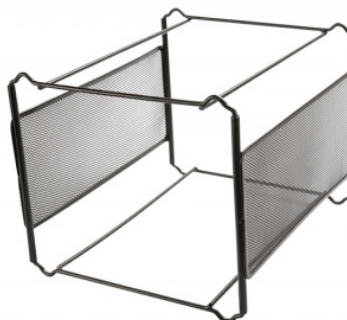

Karta katalogowa produktu:

Mini archiwum Q-CONNECT Office Set, metalowy, czarne

- Kartoteka/mini archiwum wykonane z metalowej siateczki powlekanej lakierem
- Wymiary: 335x250x285mm
- Kompatybilny z teczkami zawieszkowymi DONAU 7410905, 7420905, 7430001PL
- Szerokość szyny do zawieszania teczek 18,5 cm (pojemność ok. 10-30 teczek zawieszkowych w zależności od wypełnienia teczek)
- Kolor: czarny

Cena 48,47 PLN brutto

Podstawowe parametry produktu

Numer produktu w systemie	185763
Numer dostawcy	KF00833
Numer Celcen	21-02157-15
Kod kreskowy	5705831008335
Nazwa produktu	Mini archiwum Q-CONNECT Office Set, metalowy, czarne
Opis	kartoteka/mini archiwum wykonane z metalowej siateczki powlekanej lakierem; wymiary: 335x250x285mm; kompatybilny z teczkami zawieszkowymi DONAU 7410905, 7420905, 7430001PL; szerokość szyny do zawieszania teczek 18,5 cm (pojemność ok. 10-30 teczek zawieszkowych w zależności od wypełnienia teczek); kolor: czarny
Kategoria	Pojemniki na dokumenty i czasopisma
Klasa	Standard
Marka	Q-CONNECT

Kolor

Kolor	Czarny
-------	--------

Cecha

PBS Club	PBS Club 2024
Produkt	Miniarchiwum
Typ	Mini
Rodzaj	Na teczki
Materiał	Metal
W ofercie od	2016-07

Wymiary

Wymiary (mm)	335x250x285
--------------	-------------