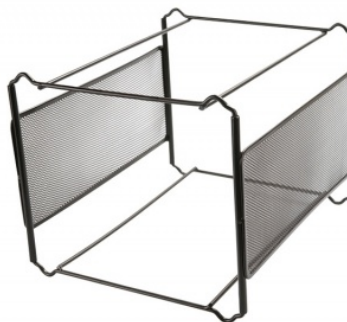

Karta katalogowa produktu:

Mini archiwum Q-CONNECT Office Set, metalowy, czarne

- Kartoteka/mini archiwum wykonane z metalowej siateczki powlekanej lakierem
- Wymiary: 335x250x285mm
- Kompatybilny z teczkami zawieszkowymi DONAU 7410905, 7420905, 7430001PL
- Szerokość szyny do zawieszania teczek 18,5 cm (pojemność ok. 10-30 teczek zawieszkowych w zależności od wypełnienia teczek)
- Kolor: czarny

Cena 48,47 PLN brutto

Podstawowe parametry produktu

Numer produktu w systemie	185763
Numer dostawcy	KF00833
Numer Celcen	21-02157-15
Kod kreskowy	5705831008335
Nazwa produktu	Mini archiwum Q-CONNECT Office Set, metalowy, czarne
Opis	kartoteka/mini archiwum wykonane z metalowej siateczki powlekanej lakierem; wymiary: 335x250x285mm; kompatybilny z teczkami zawieszkowymi DONAU 7410905, 7420905, 7430001PL; szerokość szyny do zawieszania teczek 18,5 cm (pojemność ok. 10-30 teczek zawieszkowych w zależności od wypełnienia teczek); kolor: czarny
Kategoria	Pojemniki na dokumenty i czasopisma
Klasa	Standard
Marka	Q-CONNECT

Kolor

Kolor	Czarny
-------	--------

Cecha

PBS Club	PBS Club 2024
Produkt	Miniarchiwum
Typ	Mini
Rodzaj	Na teczki
Materiał	Metal
W ofercie od	2016-07

Wymiary

Wymiary (mm)	335x250x285
--------------	-------------