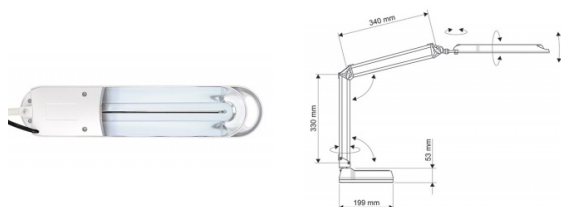

Karta katalogowa produktu str. 2

Lampka energooszczędna na biurko MAULatlantic, 11W, biała

Natężenie światła LUX	1700
Klasa energetyczna	A
W ofercie od	2013-01
Cykl życia (h)	8000

Wymiary

Wysokość (mm)	450

Certyfikaty

Nowy produkt w ofercie	Standard
Hit	Hit
Ilość lat gwarancji	2
Certyfikaty, normy, patenty	Intertek GS

Wspólny słownik zamówień

CPV	31521100-5

Jednostki logistyczne

Jednostka 1	3 sztuk

Pozostałe zdjęcia produktu

Serdecznie zapraszamy do współpracy
Hurtowniapapieru.pl Zespół